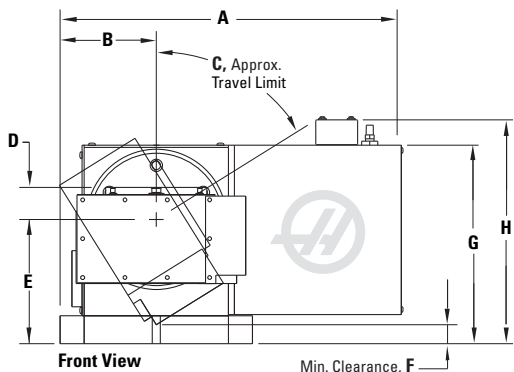

Specifications and Dimensions

DIMENSIONS

(Inches **Millimeters**)

TRT160

TRT210

A	18.08 459.2	24.34 618.2
B	6.00 152.4	8.48 215.4
C	$\pm 120^\circ$	$\pm 120^\circ$
D	2.00 50.8	1.00 25.4
E	7.75 196.9	9.00 228.6
F	1.18 30.0	0.40 10.2
G	12.39 314.7	15.90 403.9
H	14.14 359.2	17.65 448.3
J	4.25 108.0	6.00 152.4
K	26.15 664.2	31.10 789.9
L \varnothing	1.5000" +0.0005, -0 38.000 mm + 0.013, -0	2.0000" +0.0005, -0 50.800 mm + 0.013, -0