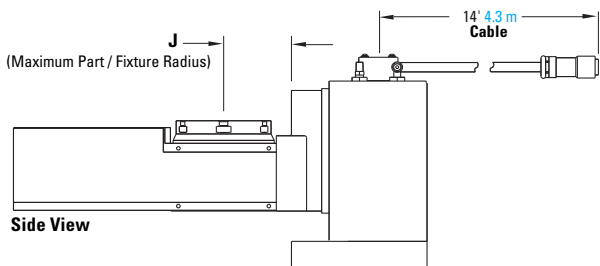

Specifications and Dimensions

DIMENSIONS

(Inches **Millimeters**)

TRT160

TRT210

A	18.08 459.2	24.34 618.2
B	6.00 152.4	8.48 215.4
C	$\pm 120^\circ$	$\pm 120^\circ$
D	2.00 50.8	1.00 25.4
E	7.75 196.9	9.00 228.6
F	1.18 30.0	0.40 10.2
G	12.39 314.7	15.90 403.9
H	14.14 359.2	17.65 448.3
J	4.25 108.0	6.00 152.4
K	26.15 664.2	31.10 789.9
L \varnothing	1.5000" +0.0005, -0 38.000 mm + 0.013, -0	2.0000" +0.0005, -0 50.800 mm + 0.013, -0