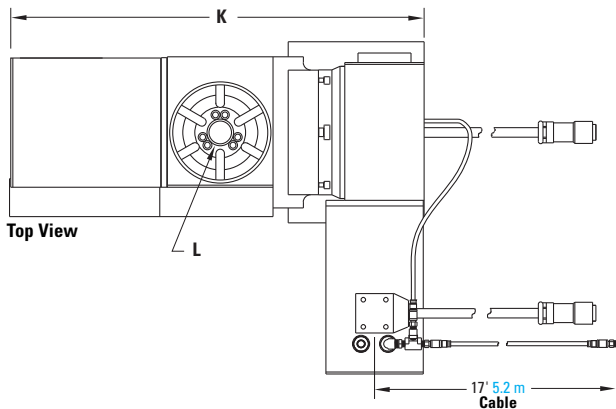

Specifications and Dimensions

DIMENSIONS

(Inches **Millimeters**)

TRT160

TRT210

A	18.08 459.2	24.34 618.2
B	6.00 152.4	8.48 215.4
C	$\pm 120^\circ$	$\pm 120^\circ$
D	2.00 50.8	1.00 25.4
E	7.75 196.9	9.00 228.6
F	1.18 30.0	0.40 10.2
G	12.39 314.7	15.90 403.9
H	14.14 359.2	17.65 448.3
J	4.25 108.0	6.00 152.4
K	26.15 664.2	31.10 789.9
L \varnothing	1.5000" +0.0005, -0 38.000 mm + 0.013, -0	2.0000" +0.0005, -0 50.800 mm + 0.013, -0